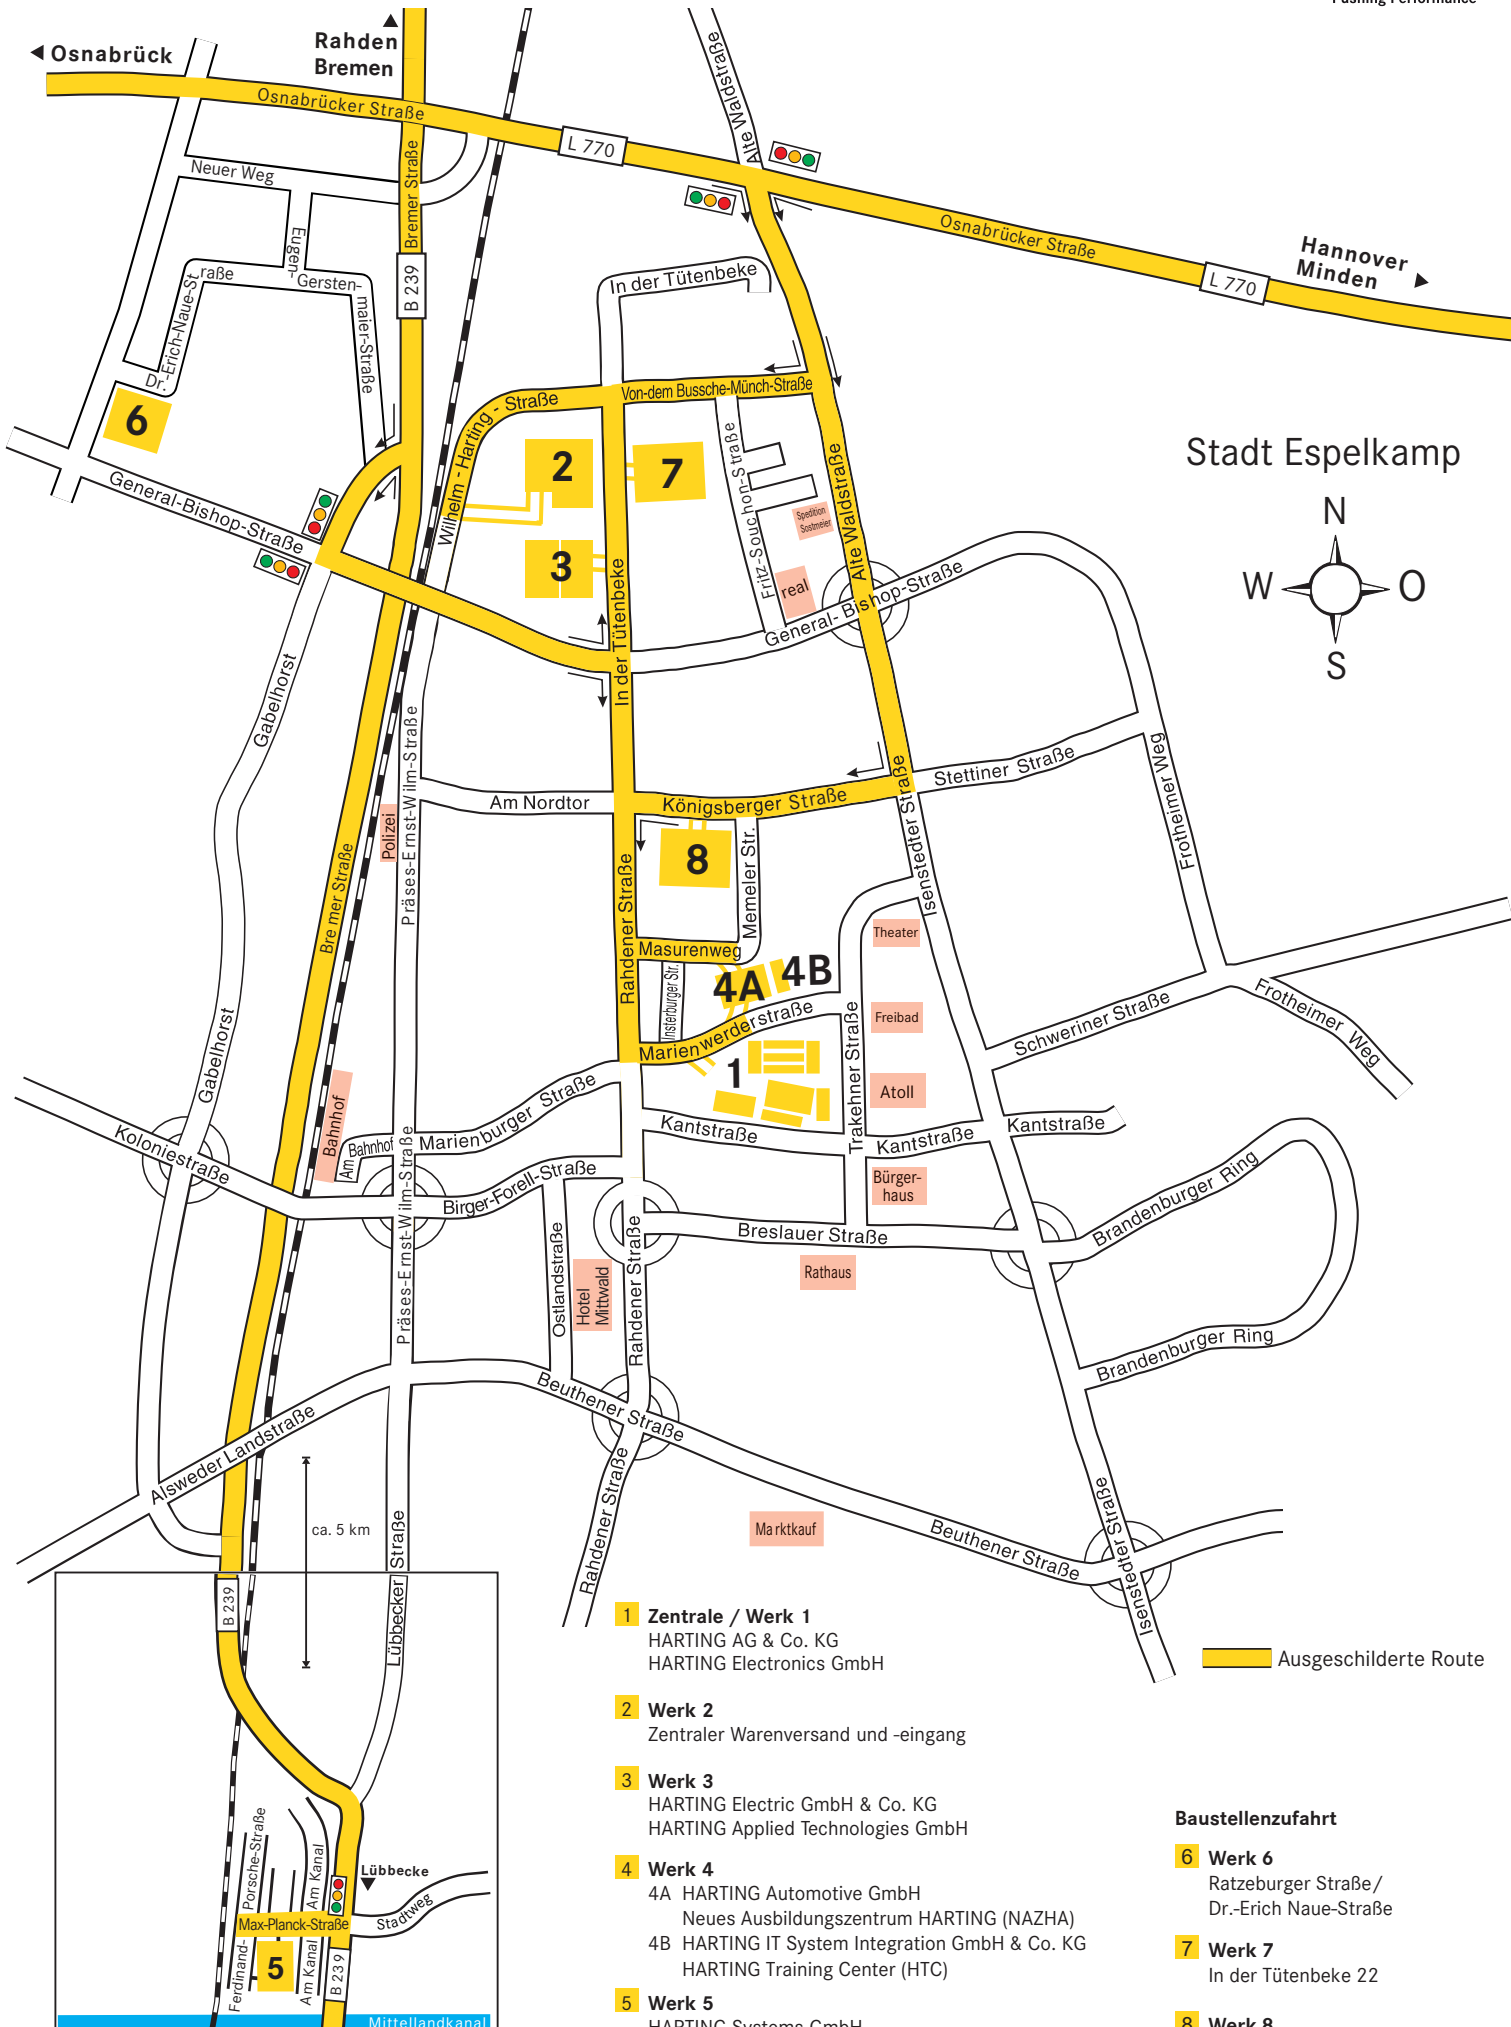

# Anfahrtsplan Espelkamp

Pushing Performance

Stadt Espelkamp

- 1 Zentrale / Werk 1**  
HARTING AG & Co. KG  
HARTING Electronics GmbH
- 2 Werk 2**  
Zentraler Warenversand und -eingang
- 3 Werk 3**  
HARTING Electric GmbH & Co. KG  
HARTING Applied Technologies GmbH
- 4 Werk 4**  
4A HARTING Automotive GmbH  
Neues Ausbildungszentrum HARTING (NAZHA)  
4B HARTING IT System Integration GmbH & Co. KG  
HARTING Training Center (HTC)
- 5 Werk 5**  
HARTING Systems GmbH  
HARTING Electric GmbH & Co. KG

## Baustellenzufahrt

- 6 Werk 6**  
Ratzeburger Straße/  
Dr.-Erich Naue-Straße
- 7 Werk 7**  
In der Tütenbeke 22
- 8 Werk 8**  
Königsberger Straße 8

Ausgeschilderte Route