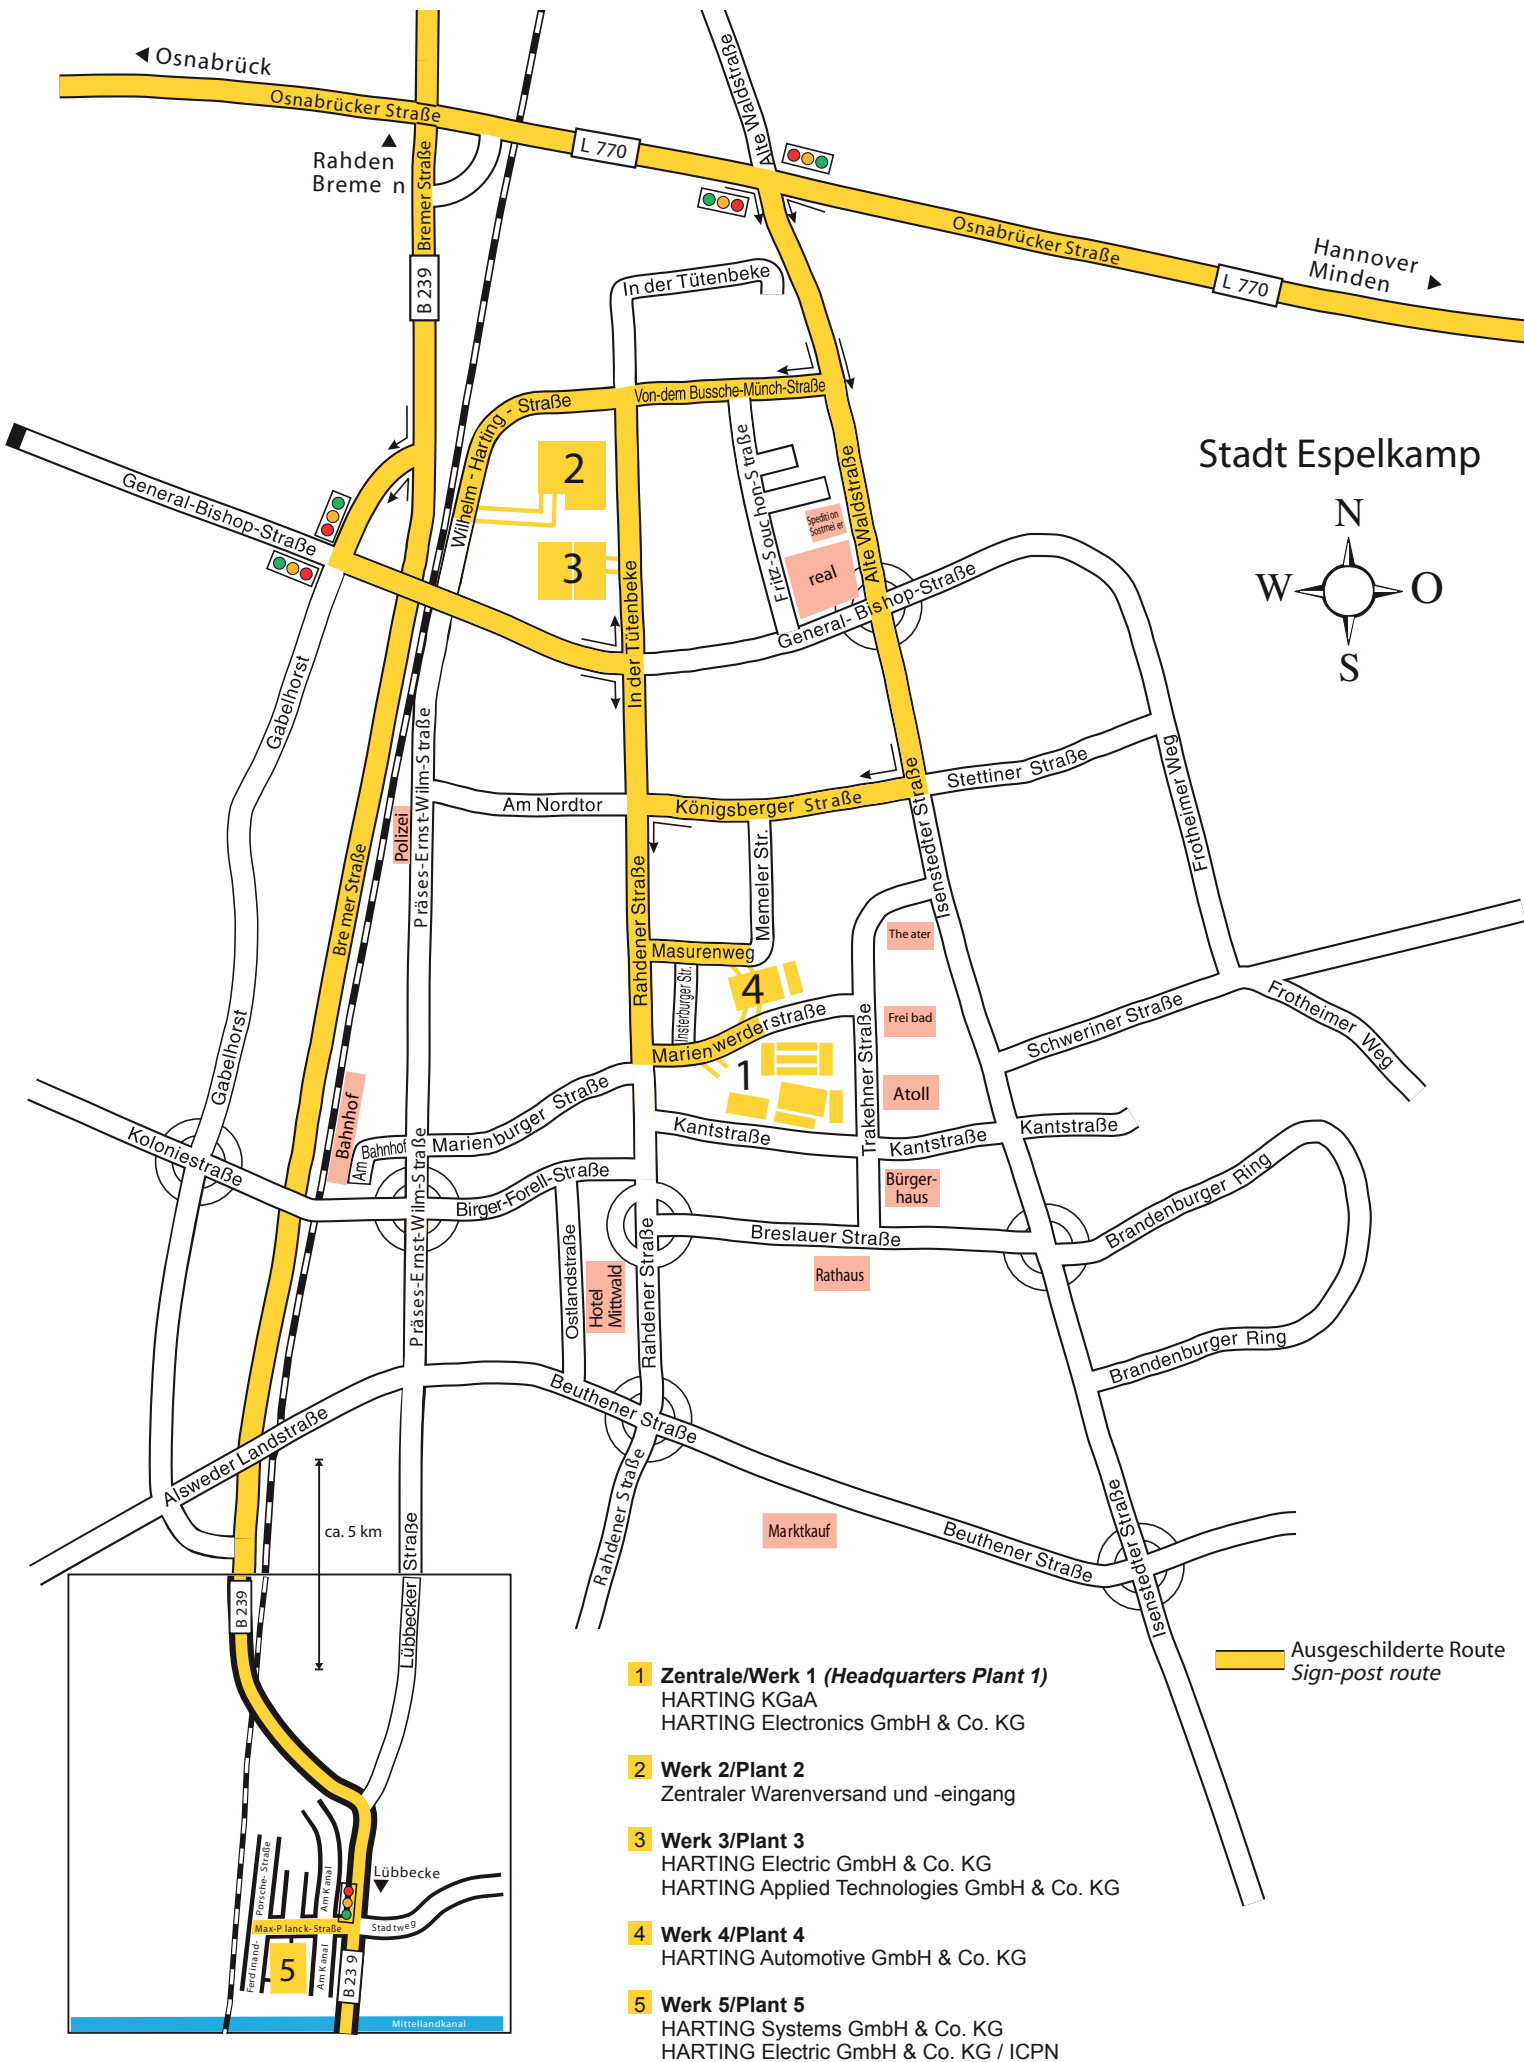

Location plan of Espelkamp

- 1 Zentrale/Werk 1 (Headquarters Plant 1)**
HARTING KGaA
HARTING Electronics GmbH & Co. KG
- 2 Werk 2/Plant 2**
Zentraler Warenversand und -eingang
- 3 Werk 3/Plant 3**
HARTING Electric GmbH & Co. KG
HARTING Applied Technologies GmbH & Co. KG
- 4 Werk 4/Plant 4**
HARTING Automotive GmbH & Co. KG
- 5 Werk 5/Plant 5**
HARTING Systems GmbH & Co. KG
HARTING Electric GmbH & Co. KG / ICPN

Ausgeschilderte Route
Sign-post route